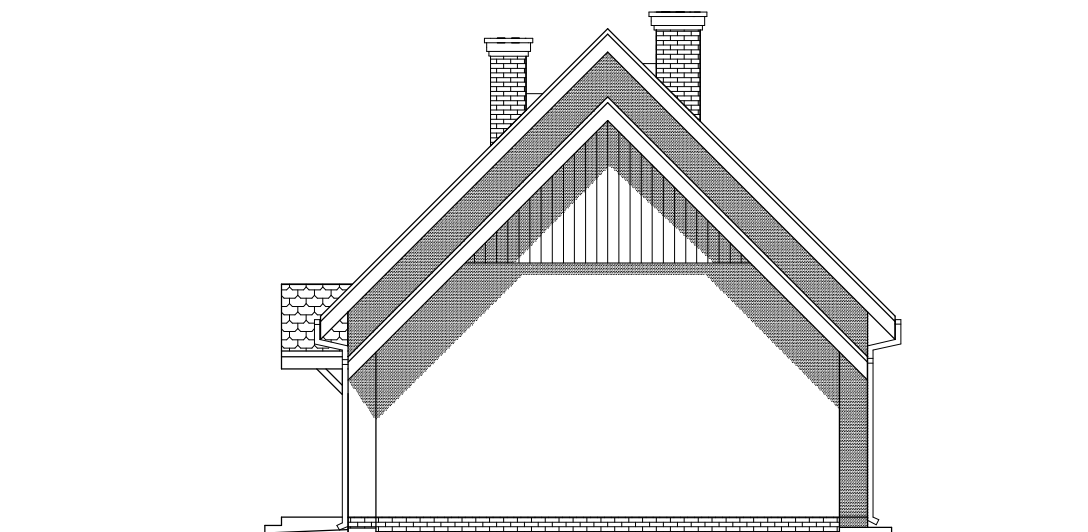

elewacja ogrodowa

elewacja boczna

www.konradmatuszewski.pl, E-MAIL: konradmatuszewski@op.pl
 PRACOWNIA ARCHITEKTONICZNA UL. PASŁĘCKA 17, 60-454 POZNAŃ TEL. 61 84 99 702

INWESTOR		AUTOR PROJEKTU	KONRAD MATUSZEWSKI mgr inż. arch. upr.bud. nr 9 / PW / 93		
OBIEKT	DOM JEDNORODZINNY M 109/149	PROJEKTANT ADAPTACJI			
ADRES BUDOWY		BRANŻA ARCHITEKTURA	SKALA 1: 100	DATA 9 2014	NR RYS. 9
TREŚĆ RYS.	ELEWACJE				