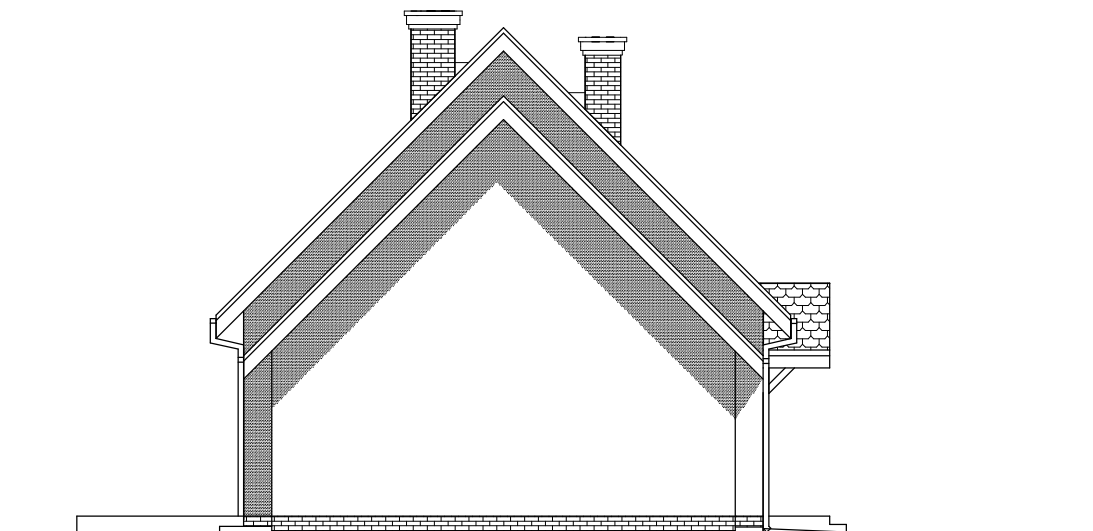

elewacja ogrodowa

elewacja boczna

www.konradmatuszewski.pl, E-MAIL: konradmatuszewski@op.pl  
 PRACOWNIA ARCHITEKTONICZNA UL. PASŁĘCKA 17, 60-454 POZNAŃ TEL. 61 84 99 702

INWESTOR		AUTOR PROJEKTU	KONRAD MATUSZEWSKI mgr inż. arch. upr.bud. nr 9 / PW / 93		
OBIEKT	DOM JEDNORODZINNY L 109/149	PROJEKTANT ADAPTACJI			
ADRES BUDOWY		BRANŻA ARCHITEKTURA	SKALA 1: 100	DATA 9 2014	NR RYS. 9
TREŚĆ RYS.	<b>ELEWACJE</b>				